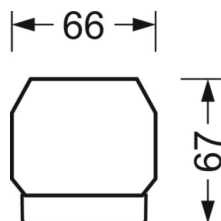

## Механика

цвет корпуса	серебристый/ белый алюминий RAL 9006
размеры (LxWxH/DxH)	1531mm x 55mm x 37mm
вес (нетто)	1.75kg
Вид монтажа	сборка трековых систем, световая структура

## DEEP-LINK

<https://www.regiolum.de/ru/article/19515004085>

Ссылка	LED 4000lm 830
ηLB	100 %
Φ ↓/↑	98 % / 2 %
UGR поп./вдоль	20.4 / 21.9

размеры

L	1531 mm	Длина
B	55 mm	Ширина
H	37 mm	Высота