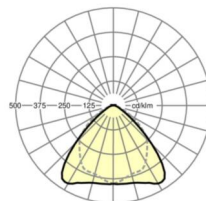

## Оптика

Оснастка	LED, цветопередача/оттенок света CRI ≥ 80 / 3000K
Допуск для координаты цветности (MacAdam)	3SDCM
Номинальный световой поток	4264lm
Срок службы LED	50000h L80/B10 (Tq 30°C), 70000h L80/B50 (Tq 30°C)
светоотдача светильников	179lm/W
Угол излучения	95° (C0) / 95° (C90)
UGR поп./вдоль	20.4 / 21.9

## Механика

цвет корпуса	серебристый/ белый алюминий RAL 9006
размеры (LxWxH/DxH)	1531mm x 55mm x 37mm
вес (нетто)	1.75kg
Вид монтажа	сборка трековых систем, световая структура

## DEEP-LINK

<https://www.regiolum.de/ru/article/19515004085>

Ссылка	LED 4000lm 830
ηLB	100 %
Φ ↓/↑	98 % / 2 %
UGR поп./вдоль	20.4 / 21.9

размеры

L	1531 mm	Длина
B	55 mm	Ширина
H	37 mm	Высота